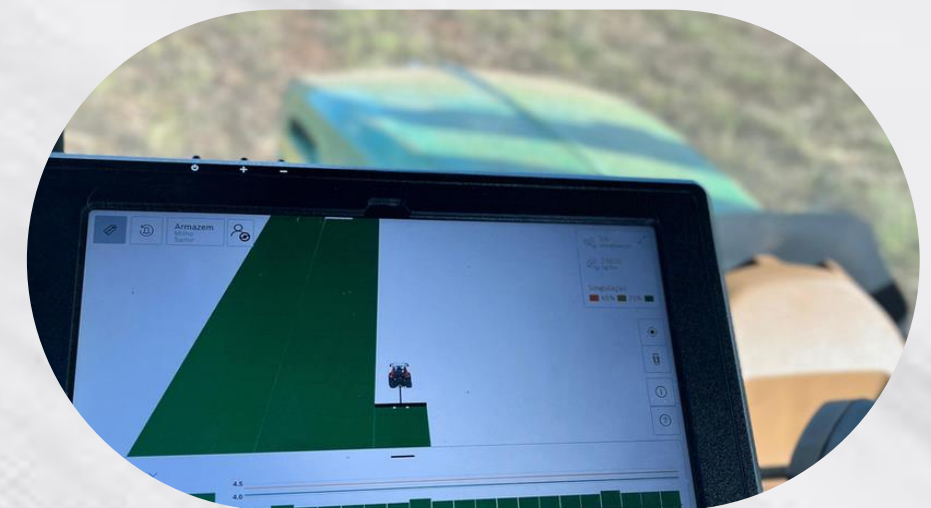

Bosch Agro

Manual de instalación | Tarjeta SIM IPS

Agricultura Inteligente para cultivar tus mejores resultados.

Resumen

Nº.1 Instalación Tarjeta SIM

Instalación Tarjeta SIM

Tarjeta SIM IPS | Dispositivos

Dispositivos

⚠ La antena debe estar siempre conectada al módulo RCU para que haya una conexión 3G/4G

Tarjeta SIM IPS | Instalación

Apertura de la tapa

Para insertar la mini tarjeta SIM, hay que abrir la pequeña tapa superior translúcida, hay dos tornillos que deben desenroscarse. Para abrir la tapa, se requiere una llave Torx T-20 con torque de 1,3 Nm.