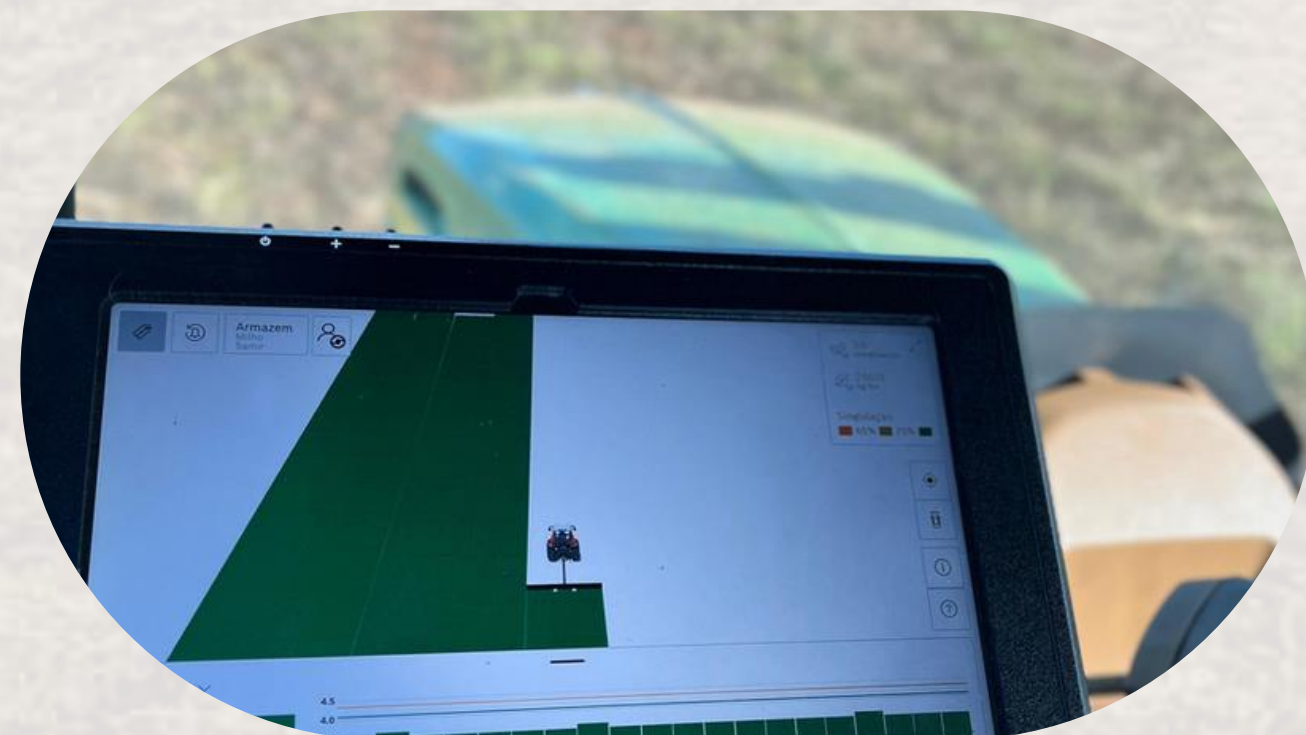

Bosch Agro

@boschagro

marketing.agro@br.bosch.com