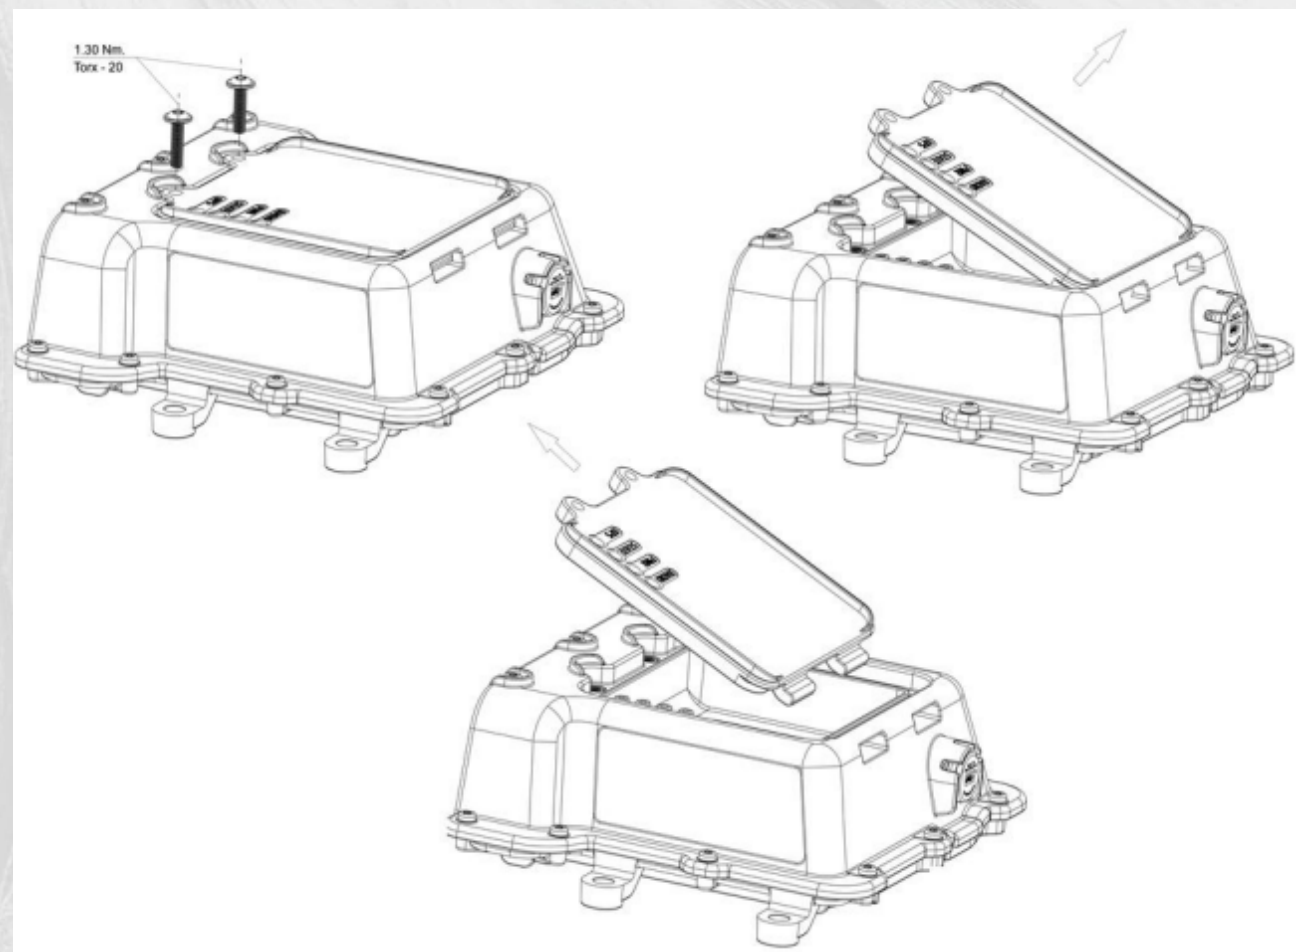

| Número | PN | Nombre | Descripción |
|--------|------------------|-----------------|--------------------|
| 1 | FOCV.0C0.0AK-5ED | Antena LTE/GNSS | ANTENA CONEXIÓN 4G |
| 2 | FOCV.0C0.0E0 | RCU4-3Q | MÓDULO RCU |

⚠ La antena debe estar siempre conectada al módulo RCU para que haya una conexión 3G/4G

Tarjeta SIM IPS | Instalación

Apertura de la tapa

Para insertar la mini tarjeta SIM, hay que abrir la pequeña tapa superior translúcida, hay dos tornillos que deben desenroscarse. Para abrir la tapa, se requiere una llave Torx T-20 con torque de 1,3 Nm.

El soporte de la mini SIM tiene un conector articulado.

SIM CARD IPS | Instalação

Apertura de la tapa

Luego inserta la mini-SIM con los contactos orientados hacia abajo, como se muestra en la imagen de abajo